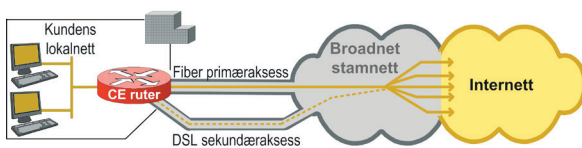

INTERNETT MED REDUNDANS

Når internettforbindelsen er forretningskritisk

Vi opplever en eksplosjonsartet vekst i datatrafikk og kapasitetsbehov. Nye, tunge tjenester legger beslag på stadig mer båndbredde. Bruk av video, skybaserte tjenester og kontinuerlig bruk av nettbrett og smarttelefoner er tunge drivere av datatrafikk. Samtidig benytter flere og flere bedrifter forretningskritiske skybaserte applikasjoner. Med den økende effektiviteten dette gir bedriftene, øker også bedriftens avhengighet til internettforbindelsen.

Broadnet tilbyr flere løsninger for å sikre at bedriftens internettforbindelse alltid er oppe. Løsningene gir oppetidsgarantier helt opp til 99,99% **.

	Hastighet opptil		Hastighet opptil
INTERNETT FIBER	10 Gbps	INTERNETT ADSL	20 Mbps
INTERNETT SHDSL	8 Mbps		

Velg en av løsningene nedenfor for å sikre bedriften mot nedetid på forretningskritiske applikasjoner:

AKSESSREDUNDANS

Gir oppetid på 99,75%*

Broadnet leverer to internettforbindelser som kobles til samme ruter. Ved brudd på hovedforbindelsen vil trafikken automatisk legges over på sekundærforbindelsen, og tilbake igjen når hovedforbindelsen er oppe igjen.

Gir oppetid på 99,99%**

Broadnet leverer to internettforbindelser som har alternative føringer i forhold til hverandre og som kobles til hver sin ruter. De to ruterne kobles så inn i bedriftens utstyr og sørger for Broadnets høyeste tilgjengelige oppetid.