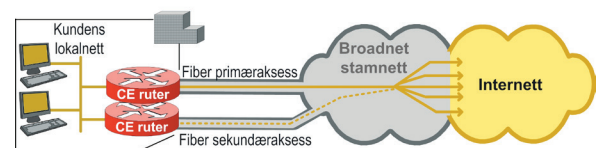

AKSESSREDUNDANS MED ALTERNATIVE FØRINGER

Gir oppetid på 99,99%**

Broadnet leverer to internettforbindelser som har alternative føringer i forhold til hverandre og som kobles til hver sin ruter. De to ruterne kobles så inn i bedriftens utstyr og sørger for Broadnets høyeste tilgjengelige oppetid.

De to internettforbindelsene kan typisk ha fiber både som hoved og sekundærforbindelse

Løsningen kan leveres for hastigheter på hovedforbindelsen på opp til 10 Gbps.

Begge løsningene forutsetter Internet Managed fra Broadnet, en driftet ende-til-ende tjeneste der Broadnet leverer og drifter kundeplassert(e) ruter(e).

* Gyldig sammen med vårt Kvalitetsnivå 2

** Gyldig sammen med vårt Kvalitetsnivå 3